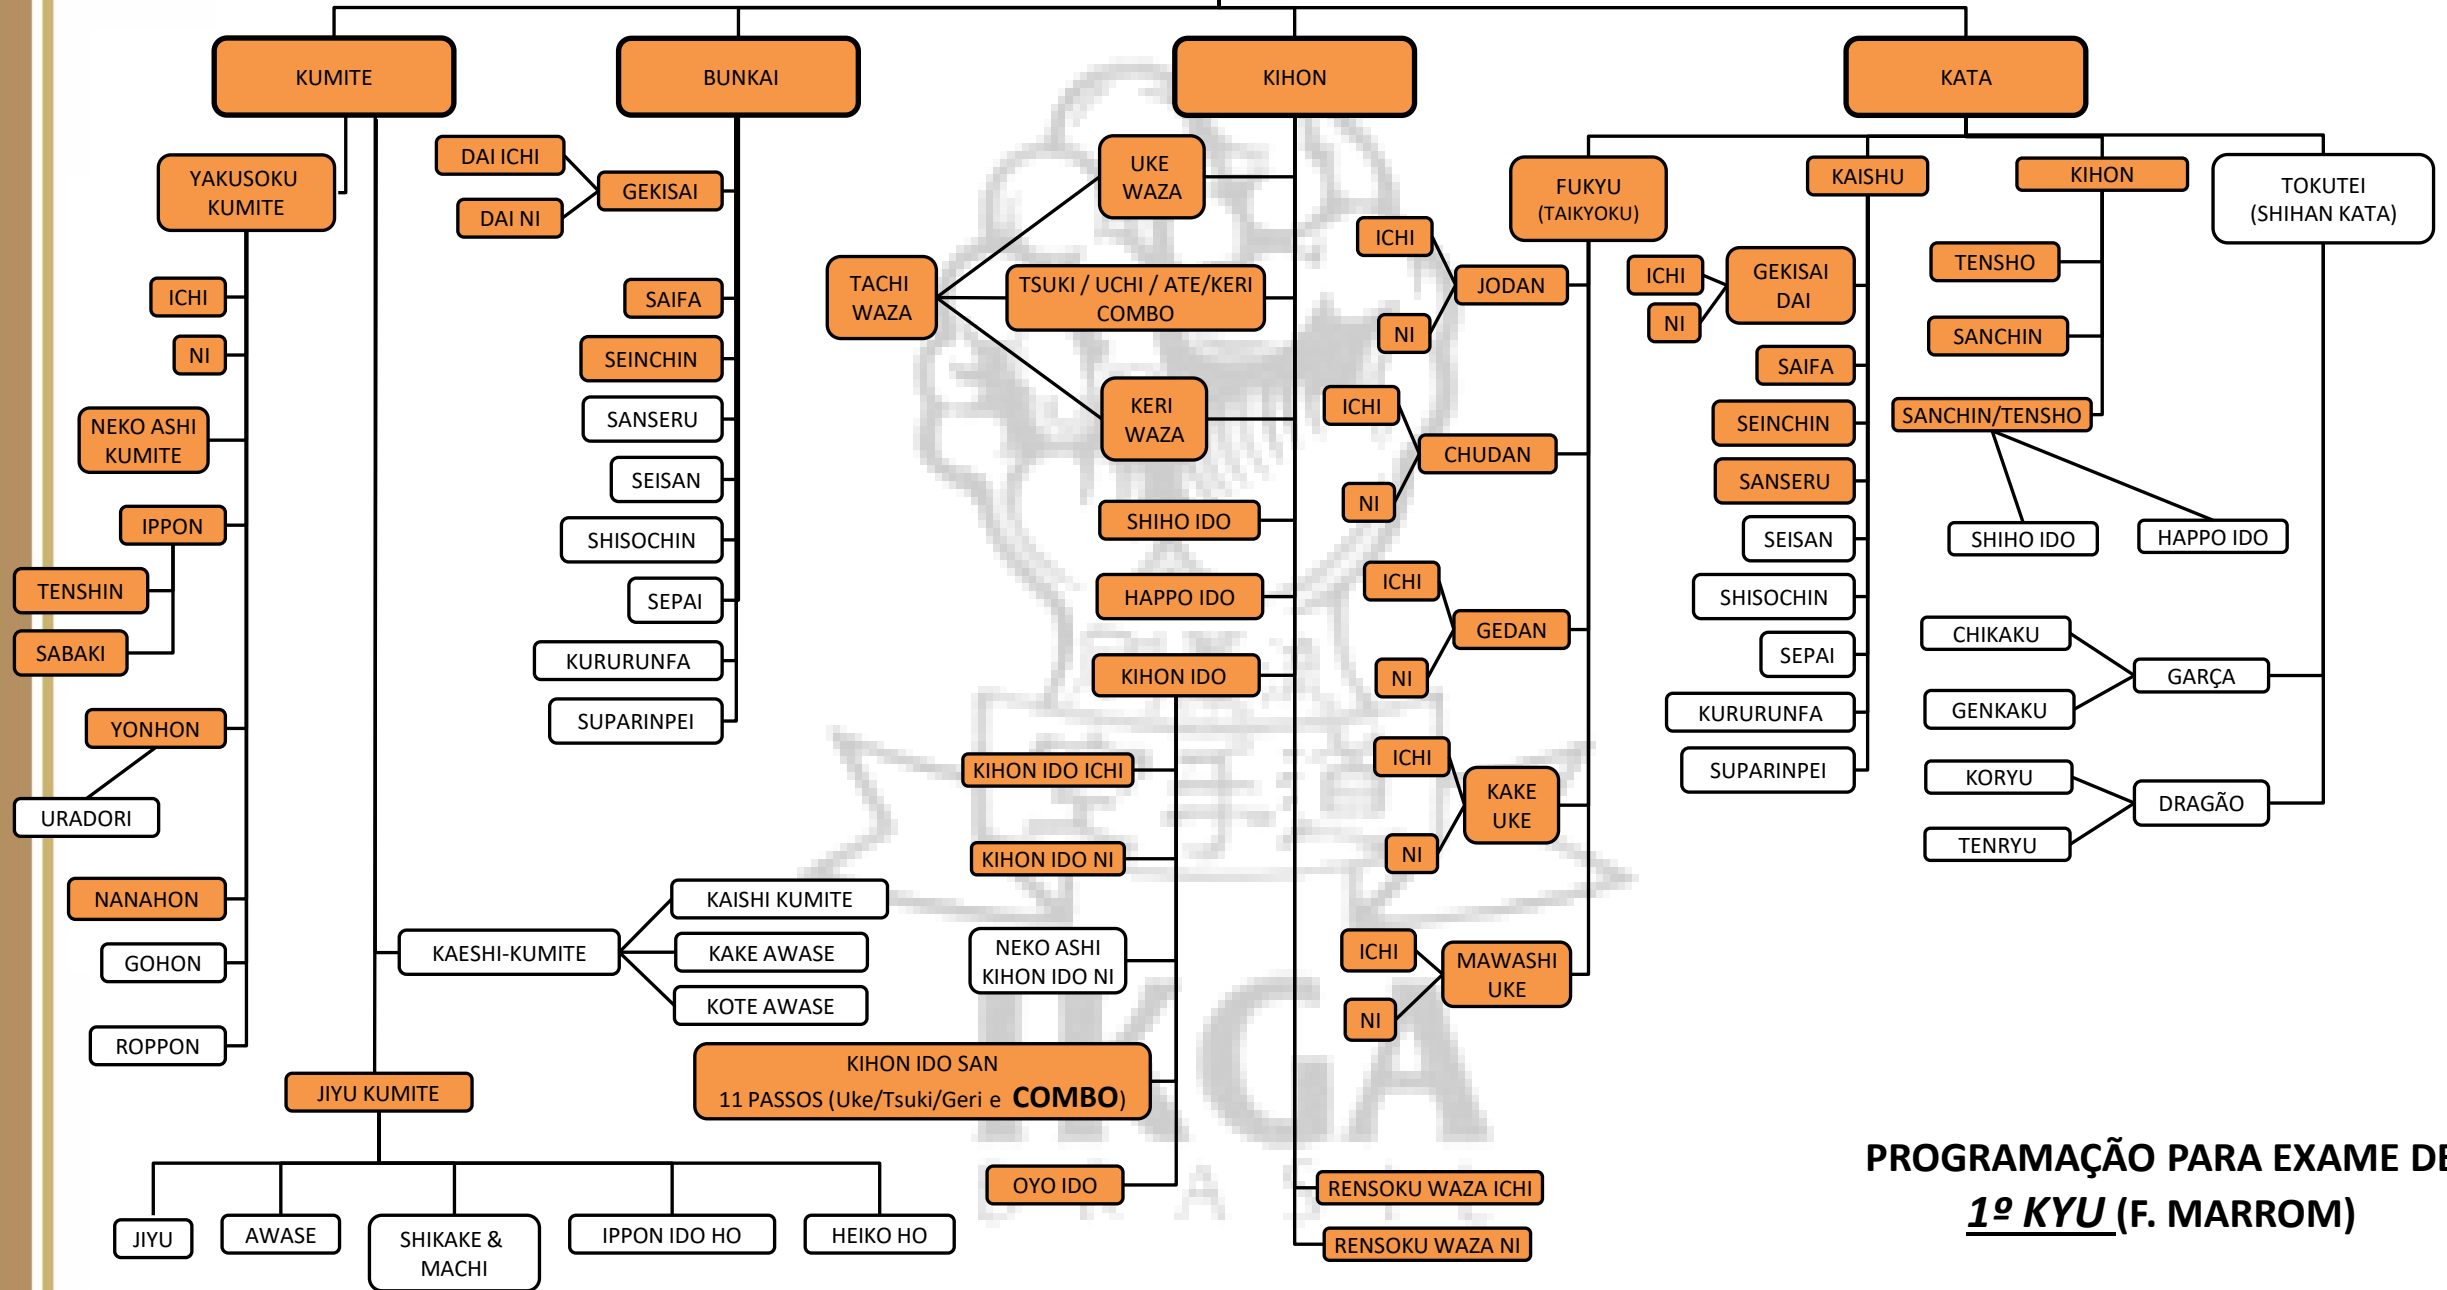

GOJU KAI KARATE

**PROGRAMAÇÃO PARA EXAME DE
1º KYU (F. MARROM)**