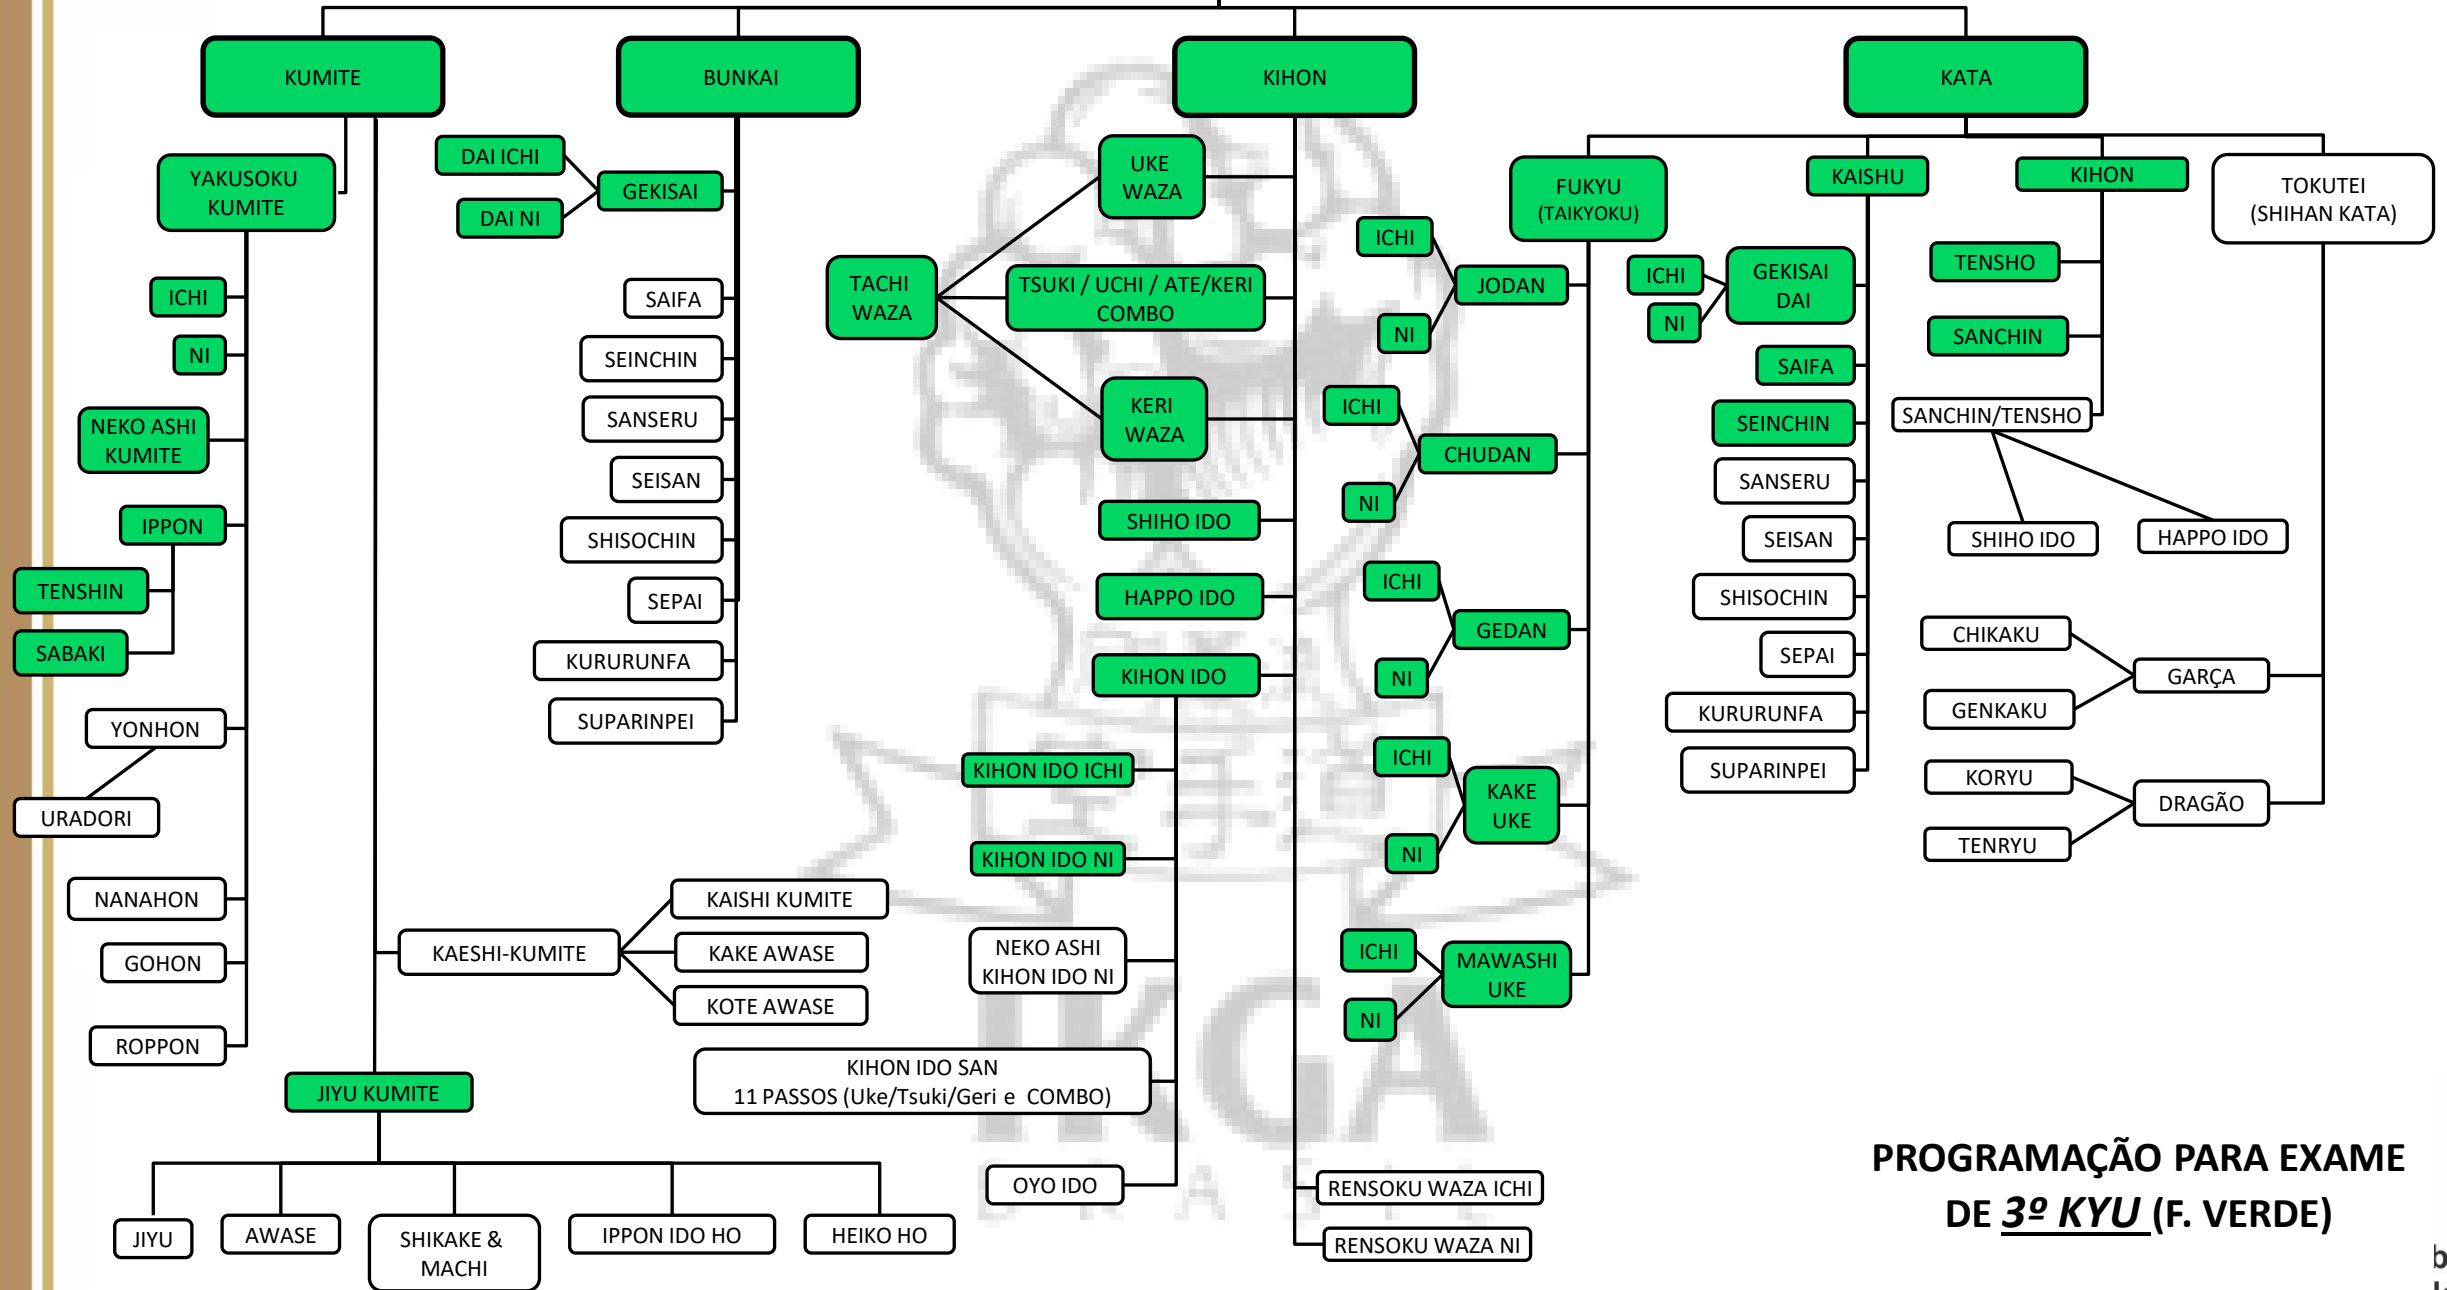

GOJU KAI KARATE

PROGRAMAÇÃO PARA EXAME DE 3º KYU (F. VERDE)