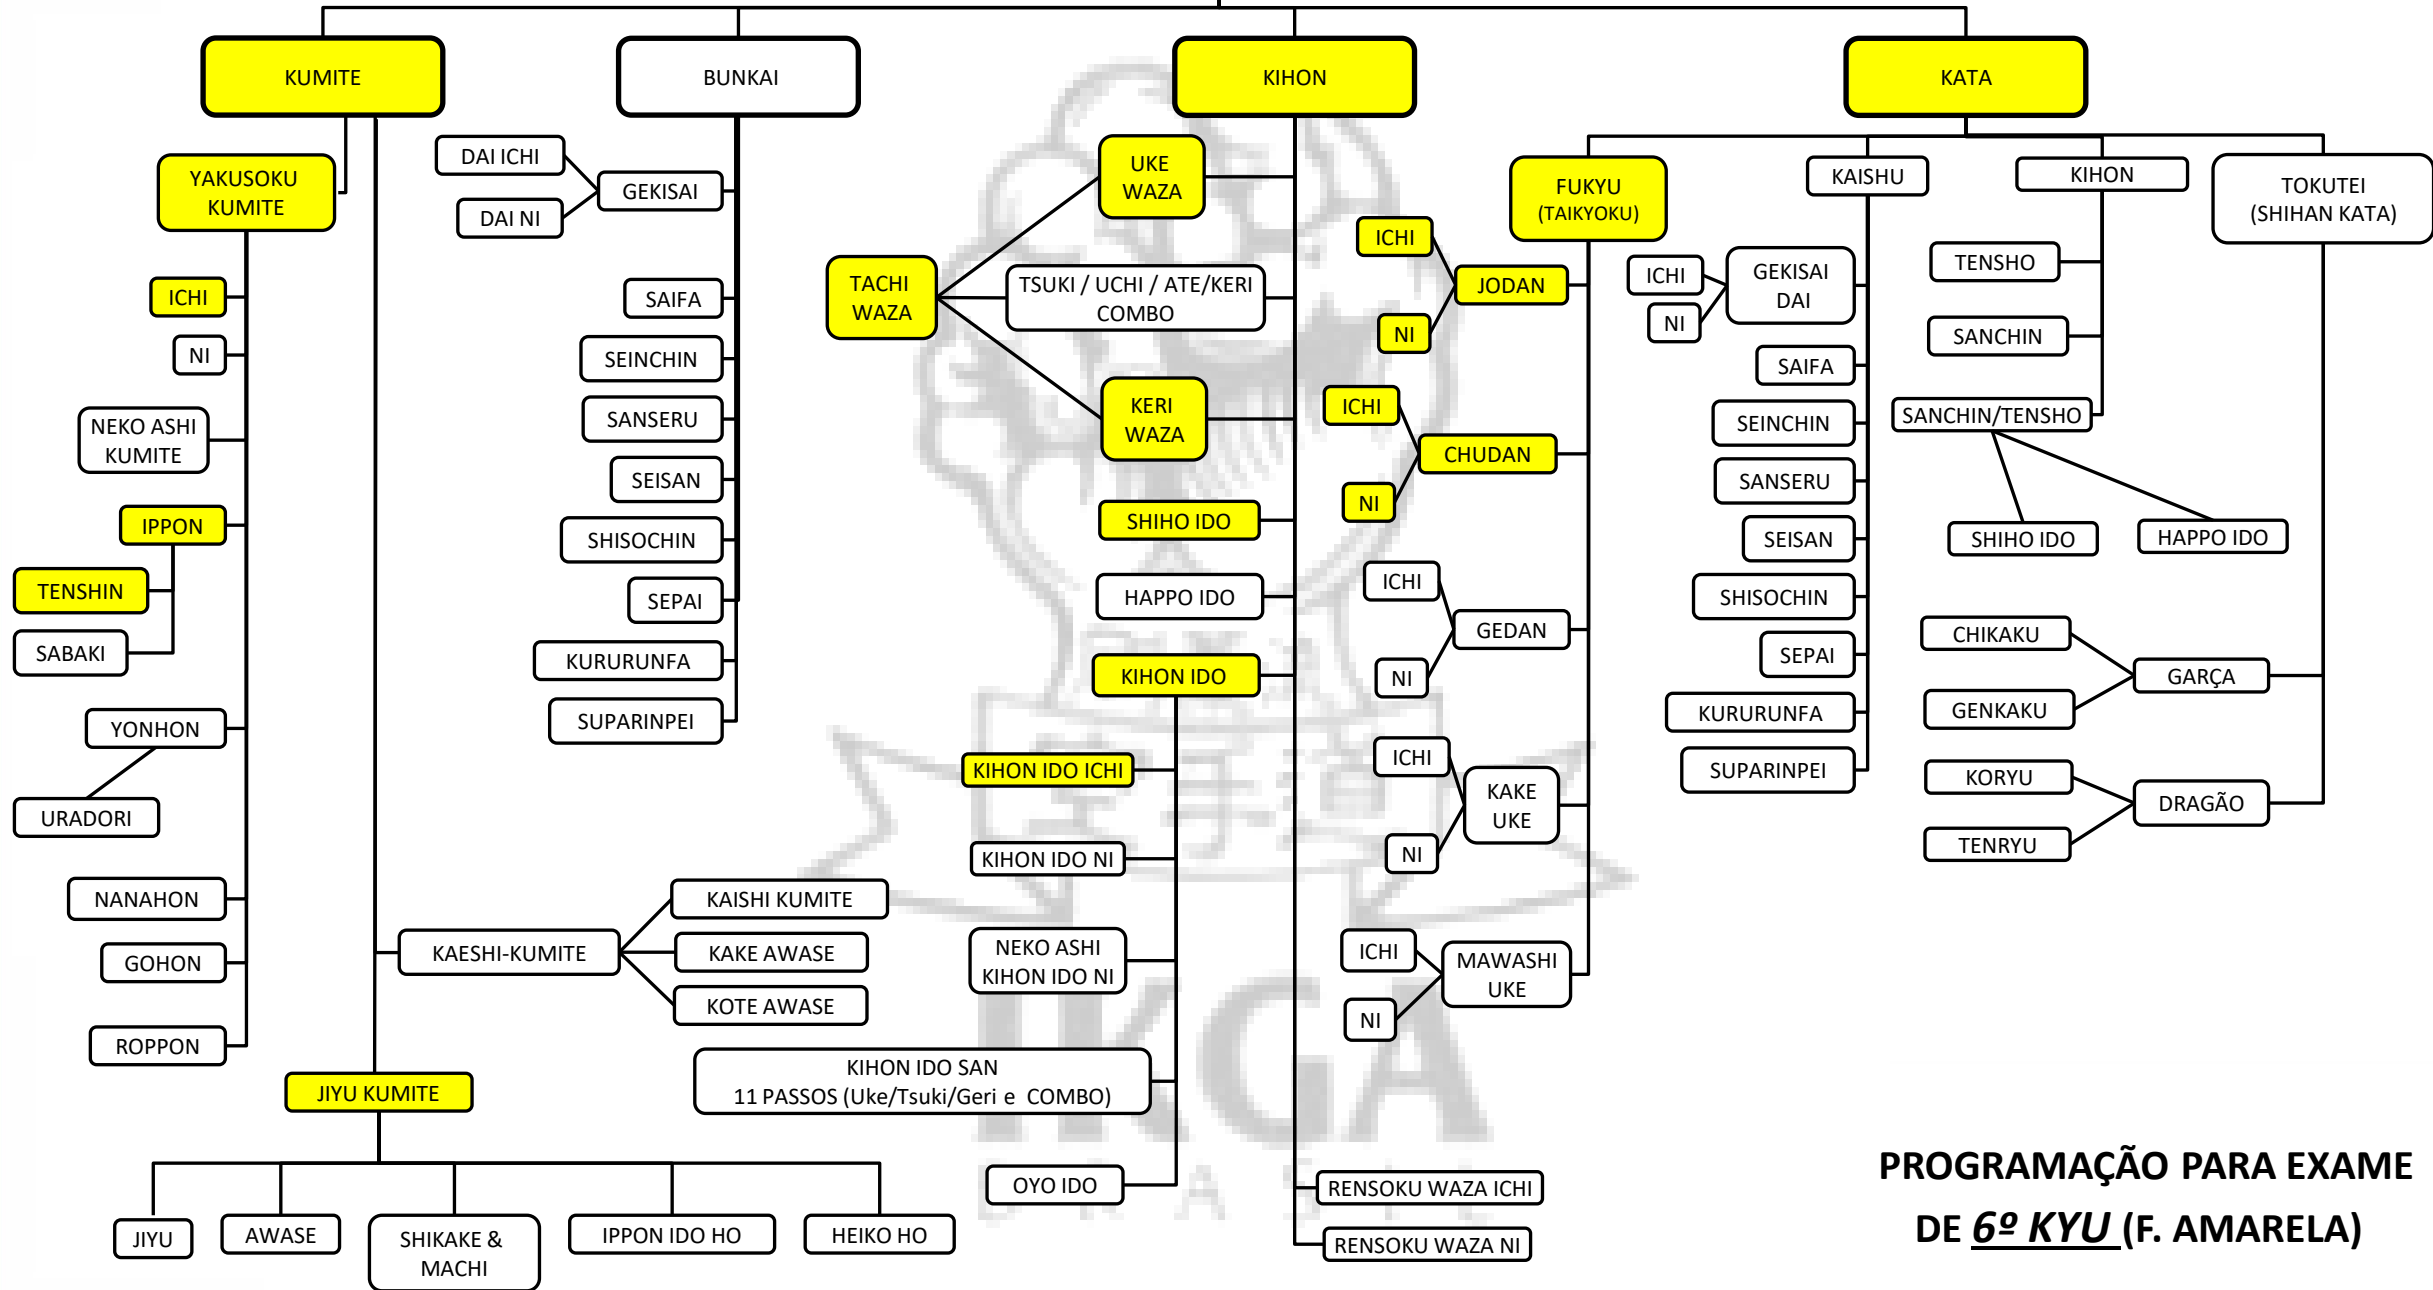

**GOJU KAI KARATE**

**PROGRAMAÇÃO PARA EXAME DE 6º KYU (F. AMARELA)**